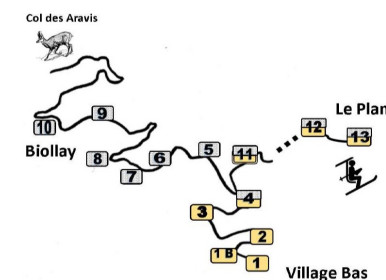

LE PLAN	09:15	09:45	10:15	12:30	13:15	15:45	16:30	17:15
LES MOUILLES	09:18	09:48	10:18	12:33	13:18	15:48	16:33	17:18
LES PUGINIÈRES	09:22	09:52	10:22	12:37	13:22	15:52	16:37	17:22
LE CHARDET	09:24	09:53	10:23	12:39	13:23	15:53	16:39	17:23
LES ALPAGES	09:25	|	|	12:40	|	|	16:40	|
NANT PARREUX	09:26	|	|	12:41	|	|	16:41	|
LES MORTINES	09:27	|	|	12:42	|	|	16:42	|
CHEZ FRESNEY	09:28	|	|	12:43	|	|	16:43	|
LE METAN	09:29	|	|	12:44	|	|	16:44	|
LE BIOLLAY	09:30	|	|	12:45	|	|	16:45	|
LE METAN	|	|	|	12:46	|	|	16:46	|
CHEZ FRESNEY	|	|	|	12:47	|	|	16:47	|
LES MORTINES	|	|	|	12:48	|	|	16:48	|
NANT PARREUX	|	|	|	12:49	|	|	16:49	|
LES ALPAGES	|	|	|	12:50	|	|	16:50	|
LE CHARDET	09:53	10:23	12:52	13:23	15:53	16:52	17:23	
FOIROUX	09:55	10:25	12:54	13:25	15:55	16:54	17:25	
BOULANGERIE	09:57	10:27	12:56	13:27	15:57	16:56	17:27	
FONTAINE	09:59	10:29	12:58	13:29	15:59	16:58	17:29	
VILLAGE BAS	10:00	10:30	13:00	13:30	16:00	17:00	17:30	

Pour bien voyager

- Je me présente 5 mn avant l'heure de passage
- Je fais signe au conducteur
- A bord, je me tiens aux barres de maintien