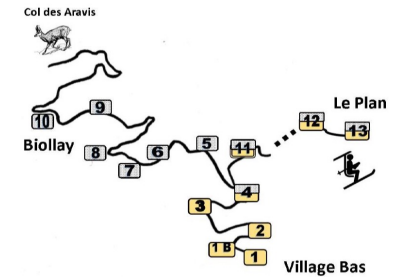

Horaires Haute Saison

du 23 décembre 2023 au 7 janvier 2024
et du 10 février au 10 mars 2024

LUNDI à VENDREDI, DIMANCHE